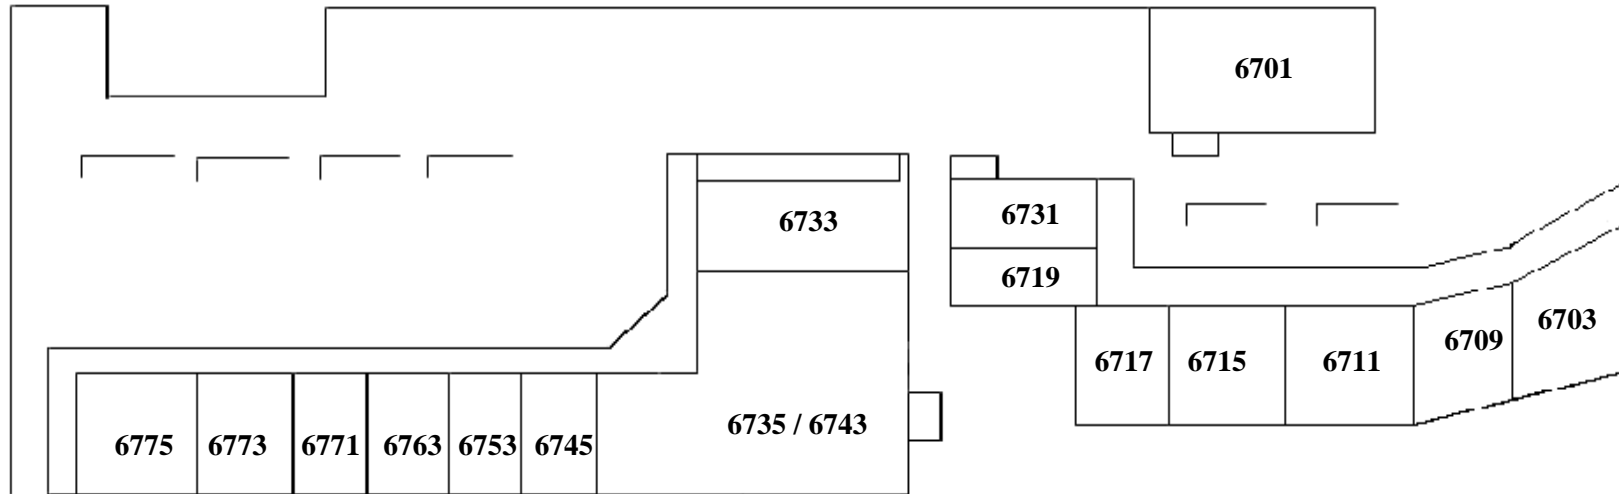

Wellington Square Shopping Center

6701 – 6775 Camp Bowie Blvd.

<u>Suite</u>	<u>Square Feet</u>
6775	2,700
6773	1,600
6771	1,500
6763	1,200
6753	1,200
6745	985
6735 / 6743	16,037
6733	5,250
6731	4,760
6719	2,500
6717	1,320
6715	2,150
6711	3,600
6709	1,300
6703	2,608
6701	7,323
Total	= 56,033

Not to Scale